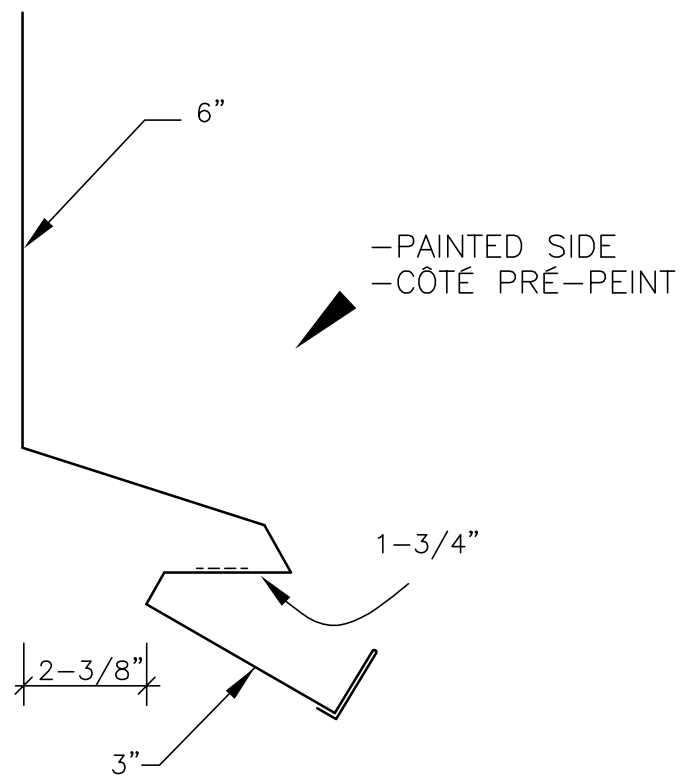

ideal roofing
Company Ltd Manufacturers

idéal revêtement
Compagnie Ltée Manufacturiers

VENTED WALL FLASHING SOLIN VENTILÉ MURAL

*Specify roof pitch
*Spécifiez la pente

–CONTINUOUS ROW OF LOUVRES PROVIDE **45in²**
OF OPENING PER 10 FT. LONG PIECE.
–UNE RANGÉE D’AUVENTS FOURNIE UNE OUVERTURE
DE **45 po²** PAR LONGUEUR DE 10 PIEDS.