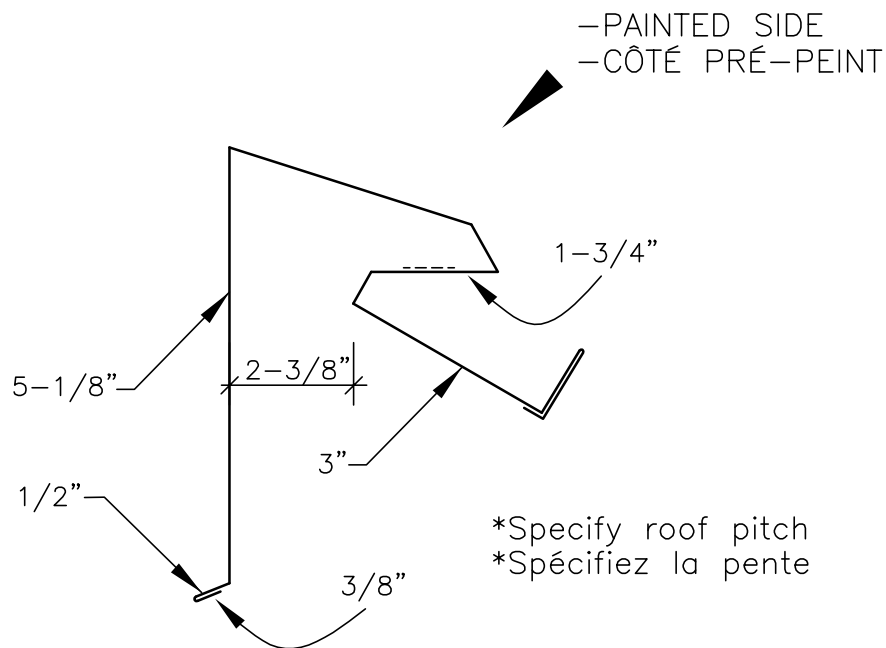

Vented Roof Flashing (HALF RIDGE VENT)  
 Solin ventilé pour toiture (DEMI FAÎTIÈRE VENTILÉE)

-CONTINUOUS ROW OF LOUVRES PROVIDE **45in<sup>2</sup>**  
 OF OPENING PER 10 FT. LONG PIECE.  
 -UNE RANGÉE D'AUVENTS FOURNIE UNE OUVERTURE  
 DE **45 po<sup>2</sup>** PAR LONGUEUR DE 10 PIEDS.