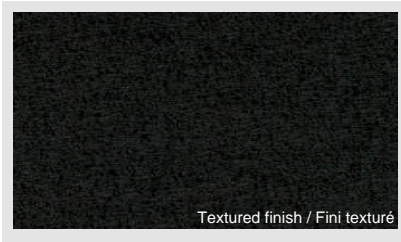

Stone Grey • Gris Pierre  
ID 8305

Red • Rouge  
ID 8250

Forest Green • Vert Forêt  
ID 8307

Charcoal • Fusain  
ID 8306

Tile Red • Rouge Tuile  
ID 8259

Heron Blue • Bleu Héron  
ID 8330

Black • Noir  
ID 8262

Burgundy • Bourgogne  
ID 8011

Dark Brown • Brun Foncé  
ID 8229

Coffee • Café  
ID 8326

Textured finish / Fini texturé  
Sepia Brown • Brun Sépia  
ID 60041

Textured finish / Fini texturé  
Graphite Grey • Gris Graphite  
ID 60035

Textured finish / Fini texturé  
Jet Black • Jet Noir  
ID 60039

Gauge/Jauge      Thickness/Épaisseur  
\*29                    =                    .016"

Colours may not be exactly as shown. Consult your Dealers