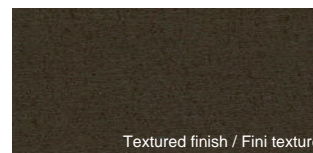

**& CANADIANA**

**Colours: Pre-Painted Steel • Couleurs: Acier Pré-Peint**

Dark Brown / Brun Foncé ID 8229

Tile Red / Rouge Tuile ID 8259

Burgundy / Bourgogne ID 8011

Polar White / Blanc Polaire ID 8783

Heron Blue / Bleu Héron ID 8330

White / Blanc ID 8317

Bone White / Blanc Os ID 8273

Antique Linen / Lin Antique ID 8696

Tan / Beige ID 8315

Stone Grey / Gris Pierre ID 8305

Regent Grey / Gris Régent ID 8730

Bright Red / Rouge Vif ID 8386

Red / Rouge ID 8250

Slate Blue / Bleu Ardoise ID 8260

Royal Blue / Bleu Royal ID 8790

Medium Green / Vert Moyen ID 8329

Forest Green / Vert Forêt ID 8307

Charcoal / Fusain ID 8306

Coffee / Café ID 8326

Black / Noir ID 8262

Pebble Khaki / Galet Kaki ID 8129

Graphite Grey / Gris Graphite ID 60035

Jet Black / Jet Noir ID 60039

Sepia Brown / Brun Sépia ID 60041

Tel. 613-746-3206  
Fax. 613-746-0445  
1-800-267-0860  
www.idealroofing.com

Printed in USA January 2018